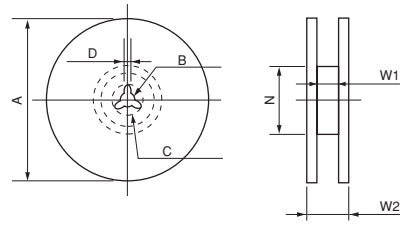

## ■ Tape Dimensions

A	B	W	D0	E	F	K
3.4±0.1	3.4±0.1	12±0.2	Dia. 1.5±0.1	1.75±0.1	5.5±0.1	2.0±0.15

P0	P1	P2	T
4±0.1	8±0.1	2±0.1	0.3±0.05

## ■ Reel Dimensions

Murata Part Number	A	B	C	D	N (min.)	W1	W2 (max.)
MM8430-2610RA1	178	13	21	2	Dia. 50	13.5	18.5
MM8430-2610RB3	330	13	21	2	Dia. 50	13.5	18.5
TOLERANCE	±2.0	±0.5	±0.8	±0.5	-	±1.5	-