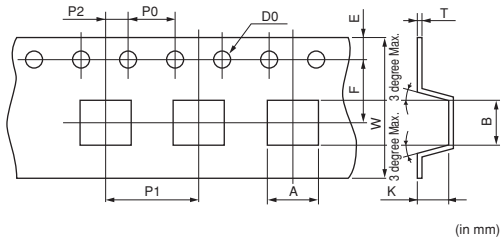

## ■ Tape Dimensions

A	B	W	D0	E	F	K
3.4±0.1	3.4±0.1	12±0.2	Dia. 1.5±0.1	1.75±0.1	5.5±0.1	2.0±0.15

P0	P1	P2	T
4±0.1	8±0.1	2±0.1	0.3±0.05

## ■ Reel Dimensions

Murata Part Number	A	B	C	D	N (min.)	W1	W2 (max.)
MM8430-2610RA1	178	13	21	2	Dia. 50	13.5	18.5
MM8430-2610RB3	330	13	21	2	Dia. 50	13.5	18.5
TOLERANCE	±2.0	±0.5	±0.8	±0.5	-	±1.5	-